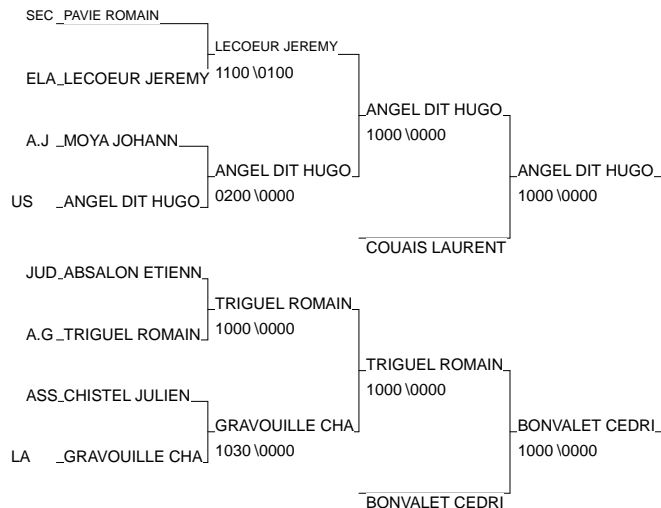

Championnat Seniors 2 Div

MONDEVILLE 14/02/2010-14/02/2010

Cat. -66

Nb. Judokas : 14

1 - FAGOT JONAS	A.G.CAENNAISE	NOR	A.G
2 - BESNIARD CLEMEN	A.G.CAENNAISE	NOR	A.G
3 - ANGEL DIT HUGO MORC	US OUVRIERE MO	NOR	US
3 - BONVALET CEDRIC	A.G.CAENNAISE	NOR	A.G
5 - COUAIS LAURENT	EVA Judo	NOR	EVA
5 - TRIGUEL ROMAIN	A.G.CAENNAISE	NOR	A.G
7 - LECOEUR JEREMY	ELAN SPORTIF D	NOR	ELA
7 - GRAVOUILLE CHARLES	LA VAILLANTE D	NOR	LA