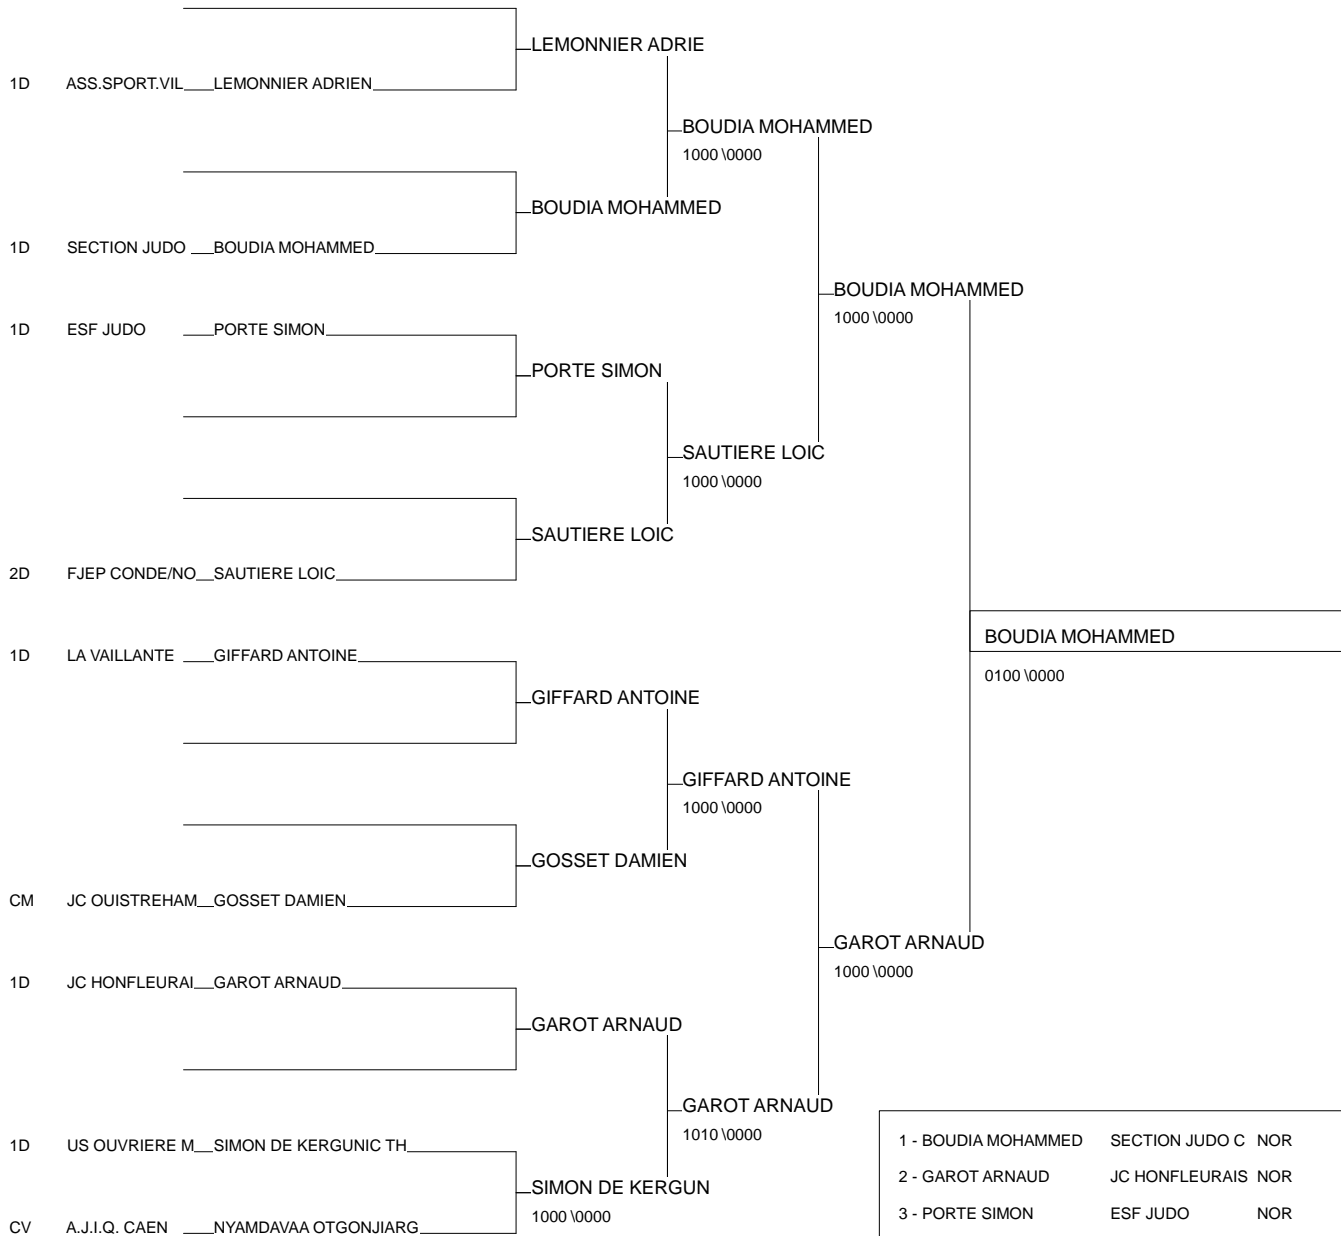

Championnat Seniors 2 Div

MONDEVILLE 14/02/2010-14/02/2010

Cat. -60

Nb. Judokas : 9

1 - BOUDIA MOHAMMED	SECTION JUDO C	NOR	SEC
2 - GAROT ARNAUD	JC HONFLEURAI	NOR	JC
3 - PORTE SIMON	ESF JUDO	NOR	ESF
3 - SAUTIERE LOIC	FJEP CONDE/NOI	NOR	FJE
5 - GIFFARD ANTOINE	LA VAILLANTE D	NOR	LA
5 - SIMON DE KERGUNIC TH	US OUVRIERE MO	NOR	US
7 - LEMONNIER ADRIEN	ASS.SPORT.VILL	NOR	ASS
7 - GOSSET DAMIEN	JC OUISTREHAM	NOR	JC