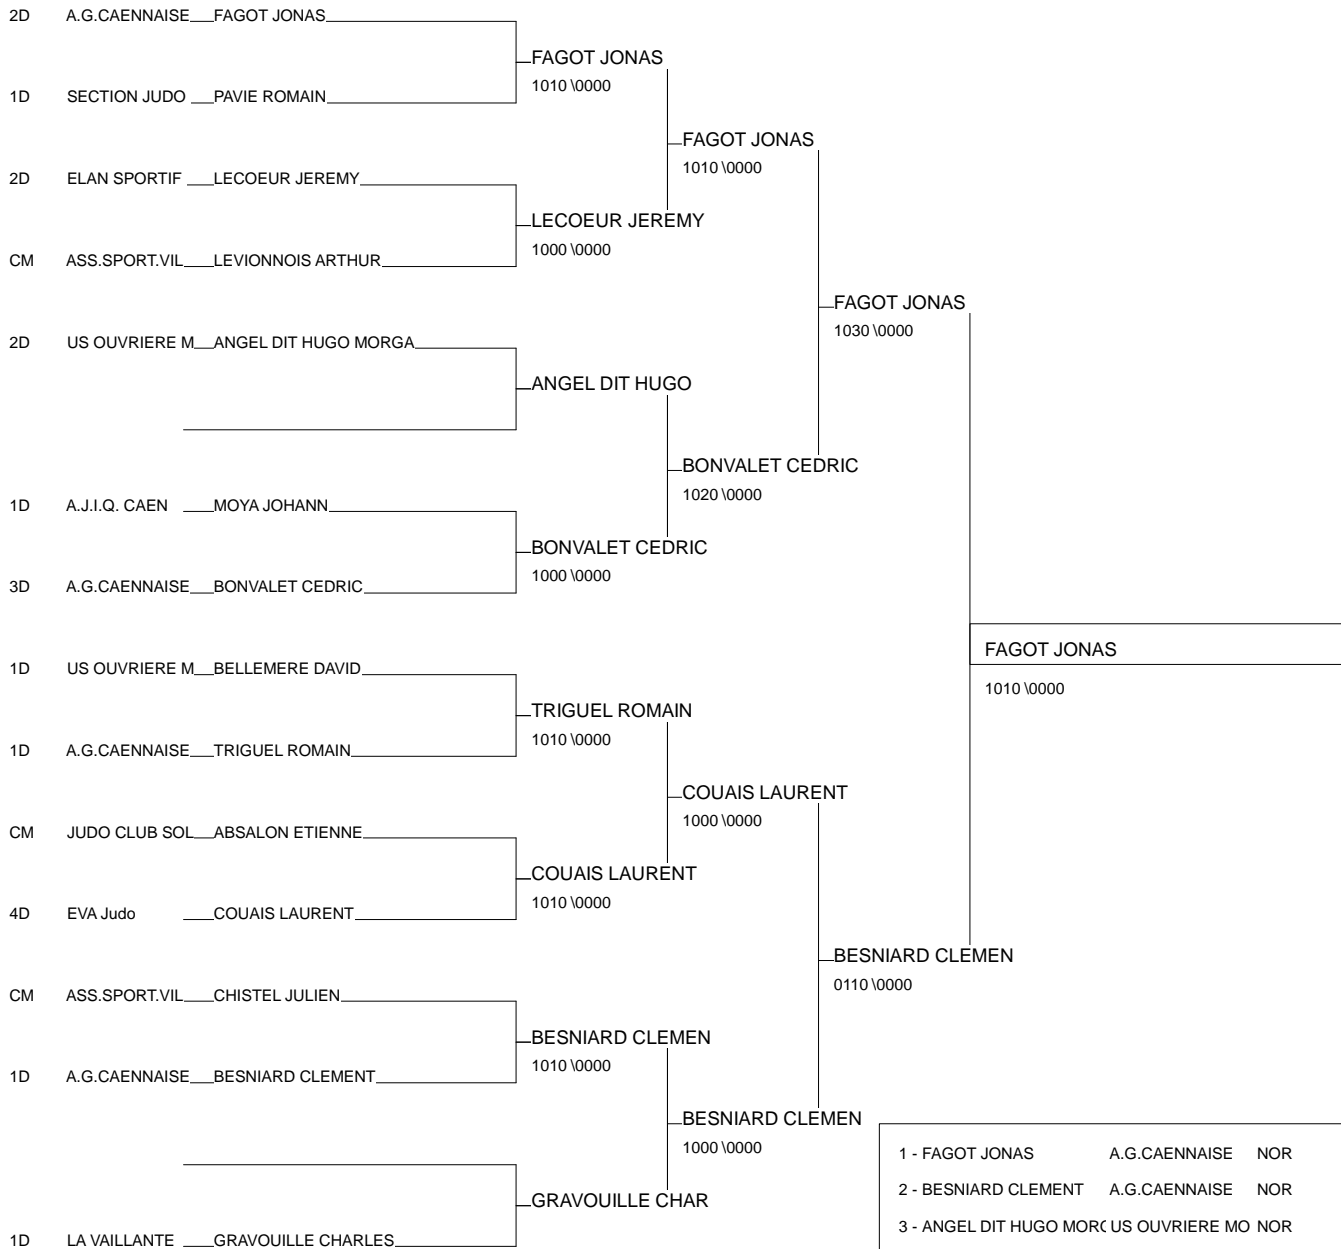

Championnat Seniors 2 Div

MONDEVILLE 14/02/2010-14/02/2010

Cat. -66

Nb. Judokas : 14