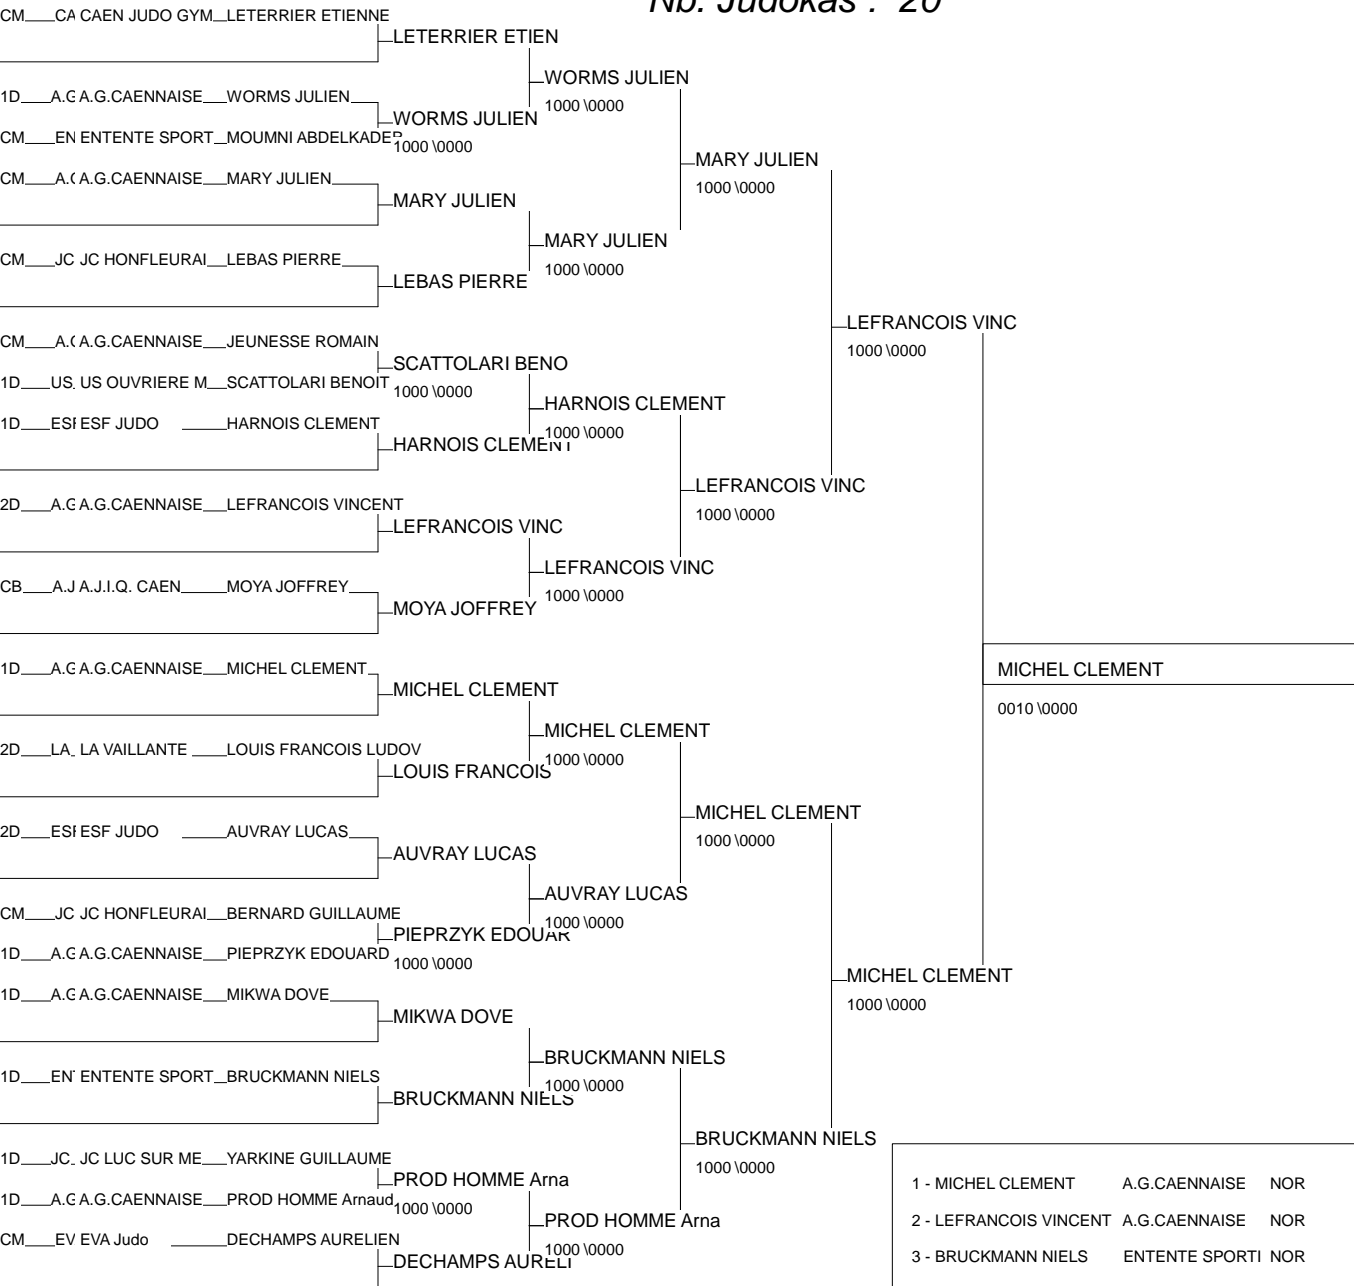

Championnat Seniors 2 Div

MONDEVILLE 14/02/2010-14/02/2010

Cat. -73

Nb. Judokas : 20