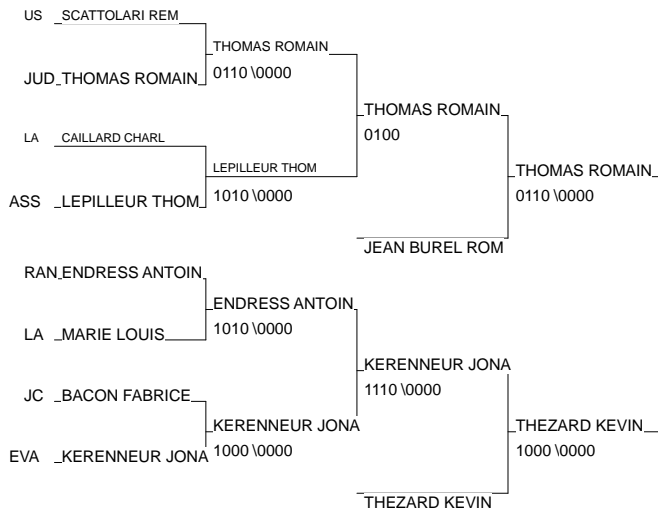

Championnat Seniors 2 Div

MONDEVILLE 14/02/2010-14/02/2010

Cat. -81

Nb. Judokas : 15

1 - ROGER TRISTAN	A.G.CAENNAISE	NOR	A.G
2 - TISON BENOIT	A.G.CAENNAISE	NOR	A.G
3 - THOMAS ROMAIN	JUDO CLUB SOLI	NOR	JUD
3 - THEZARD KEVIN	A.G.CAENNAISE	NOR	A.G
5 - JEAN BUREL ROMUALD	A.G.CAENNAISE	NOR	A.G
5 - KERENNEUR JONATHAN	EVA Judo	NOR	EVA
7 - LEPILLEUR THOMAS	ASS.SPORT.VILL	NOR	ASS
7 - ENDRESS ANTOINE	RANVILLE J.C.	NOR	RAN