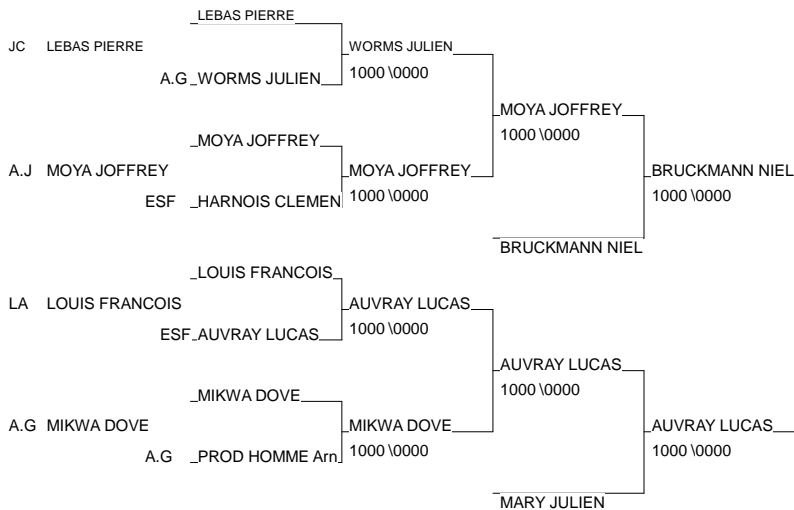

Championnat Seniors 2 Div

MONDEVILLE 14/02/2010-14/02/2010

Cat. -66

Nb. Judokas : 14

1 - FAGOT JONAS	A.G.CAENNAISE	NOR	A.G
2 - BESNIARD CLEMEN	A.G.CAENNAISE	NOR	A.G
3 - ANGEL DIT HUGO MORC	US OUVRIERE MO	NOR	US
3 - BONVALET CEDRIC	A.G.CAENNAISE	NOR	A.G
5 - COUAIS LAURENT	EVA Judo	NOR	EVA
5 - TRIGUEL ROMAIN	A.G.CAENNAISE	NOR	A.G
7 - LECOEUR JEREMY	ELAN SPORTIF D	NOR	ELA
7 - GRAVOUILLE CHARLES	LA VAILLANTE D	NOR	LA

Championnat Seniors 2 Div

MONDEVILLE 14/02/2010-14/02/2010

Cat. -73

Nb. Judokas : 20

1 - MICHEL CLEMENT	A.G.CAENNAISE	NOR	A.G
2 - LEFRANCOIS VINCENT	A.G.CAENNAISE	NOR	A.G
3 - BRUCKMANN NIELS	ENTENTE SPORTI	NOR	ENT
3 - AUVRAY LUCAS	ESF JUDO	NOR	ESF
5 - MOYA JOFFREY	A.J.I.Q. CAEN	NOR	A.J
5 - MARY JULIEN	A.G.CAENNAISE	NOR	A.G
7 - WORMS JULIEN	A.G.CAENNAISE	NOR	A.G
7 - MIKWA DOVE	A.G.CAENNAISE	NOR	A.G

Championnat Seniors 2 Div

MONDEVILLE 14/02/2010-14/02/2010

Cat. -81

Nb. Judokas : 15

1 - ROGER TRISTAN	A.G.CAENNAISE	NOR	A.G
2 - TISON BENOIT	A.G.CAENNAISE	NOR	A.G
3 - THOMAS ROMAIN	JUDO CLUB SOLI	NOR	JUD
3 - THEZARD KEVIN	A.G.CAENNAISE	NOR	A.G
5 - JEAN BUREL ROMUALD	A.G.CAENNAISE	NOR	A.G
5 - KERENNEUR JONATHAN	EVA Judo	NOR	EVA
7 - LEPILLEUR THOMAS	ASS.SPORT.VILL	NOR	ASS
7 - ENDRESS ANTOINE	RANVILLE J.C.	NOR	RAN