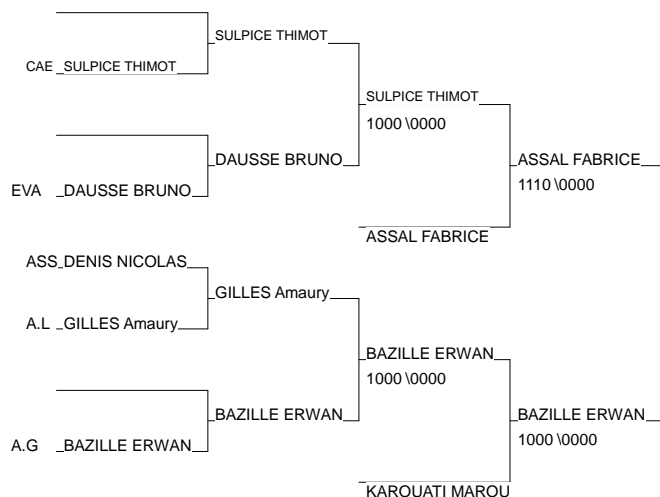

Ordre des combats: 4x5 - 1x2 - 3x4 - 1x5 - 2x3 - 1x4 - 3x5 - 2x4 - 1x3 - 2x5

Championnat Seniors 2 Div

MONDEVILLE 14/02/2010-14/02/2010

Cat. -100

Nb. Judokas : 9

1 - ROUXVILLE DAMIEN	JUDO CLUB SOLI	NOR	JUD
2 - LELIEVRE MICKAE	JC HONFLEURAI	NOR	JC
3 - ASSAL FABRICE	JC HONFLEURAI	NOR	JC
3 - BAZILLE ERWAN	A.G.CAENNAISE	NOR	A.G
5 - SULPICE THIMOTHEE YI	CAEN JUDO GYM	NOR	CAE
5 - KAROUATI MAROUANE	RANVILLE J.C.	NOR	RAN
7 - DAUSSE BRUNO	EVA Judo	NOR	EVA
7 - GILLES Amaury	A.L. DOZULE	NOR	A.L

Ordre des combats: 1x2 - 3x4 - 1x3 - 2x4 - 1x4 - 2x3