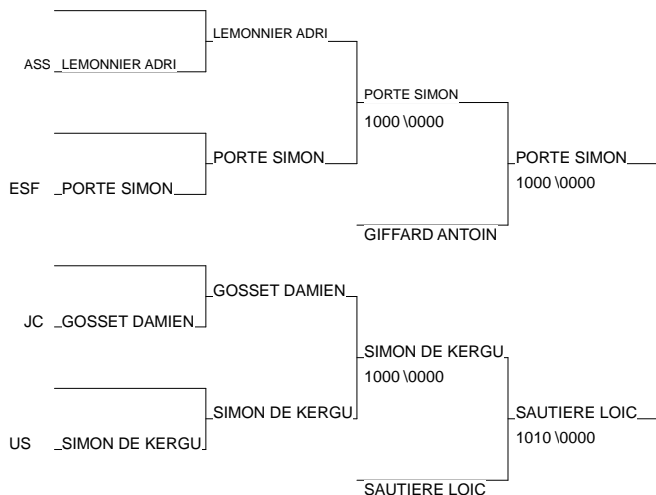

Championnat Seniors 2 Div

MONDEVILLE 14/02/2010-14/02/2010

Cat. -60

Nb. Judokas : 9

1 - BOUDIA MOHAMMED	SECTION JUDO C	NOR	SEC
2 - GAROT ARNAUD	JC HONFLEURAI	NOR	JC
3 - PORTE SIMON	ESF JUDO	NOR	ESF
3 - SAUTIERE LOIC	FJEP CONDE/NOI	NOR	FJE
5 - GIFFARD ANTOINE	LA VAILLANTE D	NOR	LA
5 - SIMON DE KERGUNIC TH	US OUVRIERE MO	NOR	US
7 - LEMONNIER ADRIEN	ASS.SPORT.VILL	NOR	ASS
7 - GOSSET DAMIEN	JC OUISTREHAM	NOR	JC

Championnat Seniors 2 Div

MONDEVILLE 14/02/2010-14/02/2010

Cat. -66

Nb. Judokas : 14

1 - FAGOT JONAS	A.G.CAENNAISE	NOR	A.G
2 - BESNIARD CLEMEN	A.G.CAENNAISE	NOR	A.G
3 - ANGEL DIT HUGO MORC	US OUVRIERE MO	NOR	US
3 - BONVALET CEDRIC	A.G.CAENNAISE	NOR	A.G
5 - COUAIS LAURENT	EVA Judo	NOR	EVA
5 - TRIGUEL ROMAIN	A.G.CAENNAISE	NOR	A.G
7 - LECOEUR JEREMY	ELAN SPORTIF D	NOR	ELA
7 - GRAVOUILLE CHARLES	LA VAILLANTE D	NOR	LA