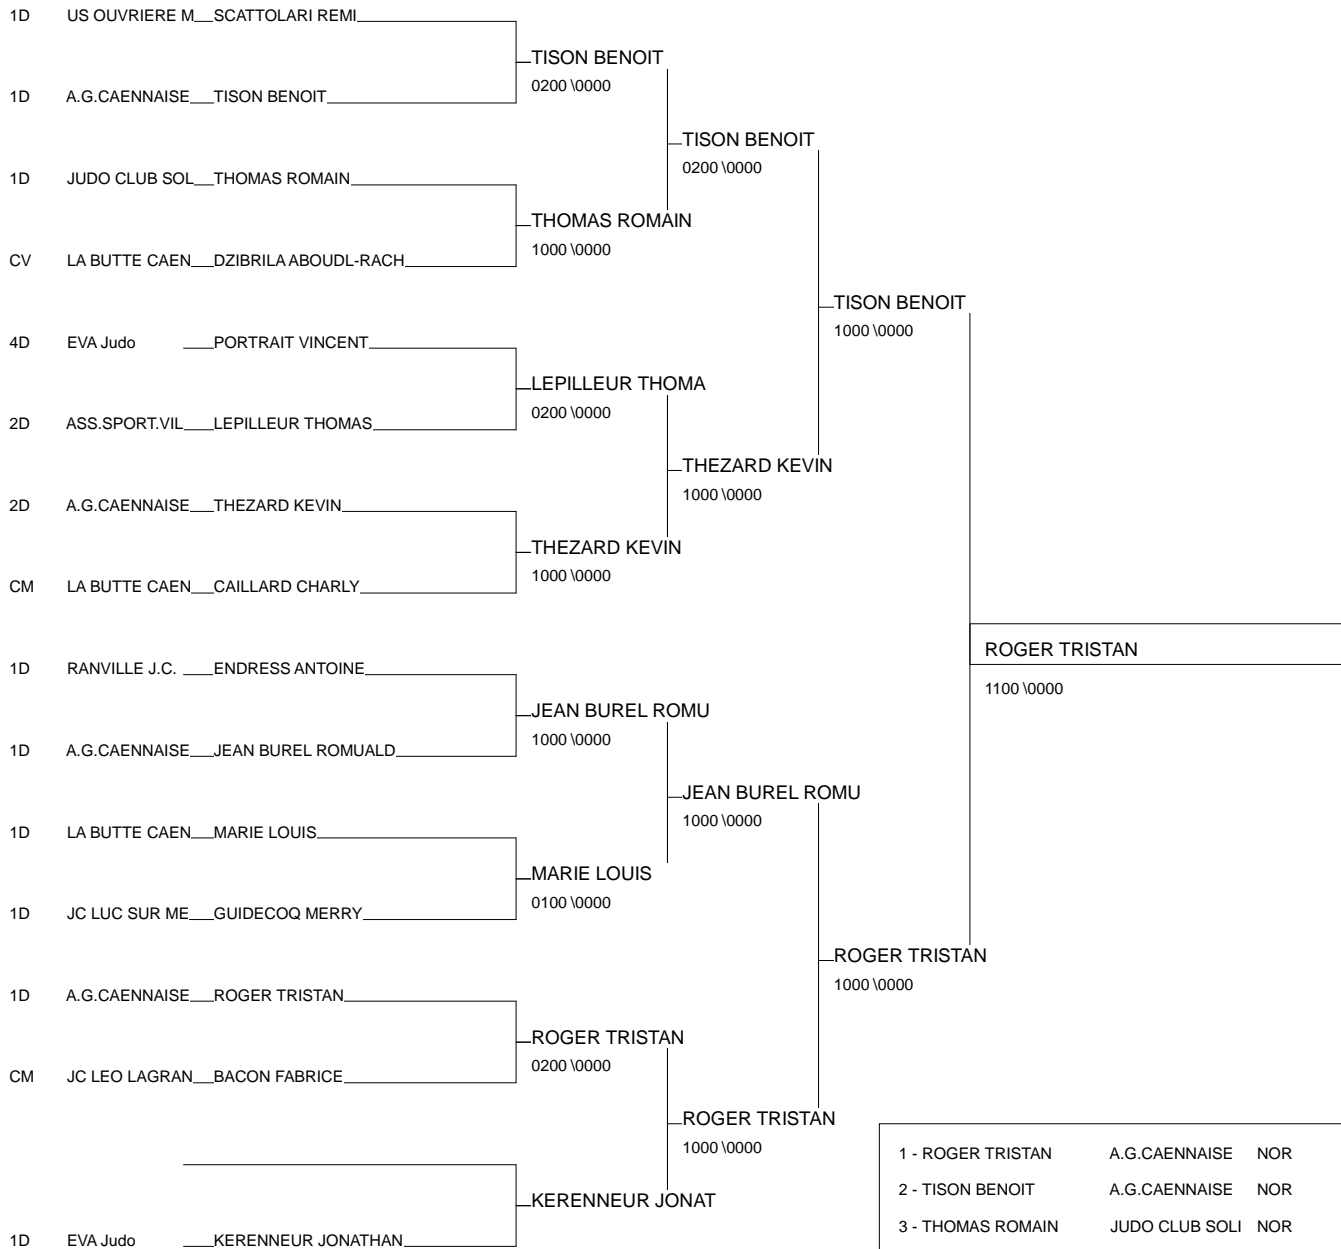

Championnat Seniors 2 Div

MONDEVILLE 14/02/2010-14/02/2010

Cat. -81

Nb. Judokas : 15